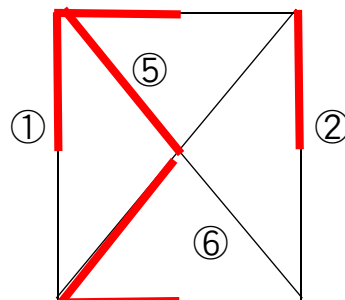

にこにこ!鹿嶋クラブ (鹿嶋クラブ) ④
中村塾 (みのり)

第3コート

いがっぺよ (TOKAI)

Jドリswallows (Jドリーム) ③
ちっちゃい☆みのり (みのり) ④

午後の部

※13:00開場・受付

第1コート

水戸の黄門さん (JVC水戸) ③
LOVE kids (友部)

小瀬パラダイス (小瀬) ④
プリティさくら (さくらキッズ)

第2コート

小瀬ミニスマイルkids (小瀬) ③
水戸の助さん (JVC水戸)

水戸の格さん (JVC水戸) ④
ハッピーパラダイス (山王フェニックス)

第3コート

ガッツさくら (さくらキッズ) ③
山王パラダイス (山王フェニックス)

水戸の八兵衛さん (JVC水戸) ④
スマイルピース (NEXUS)

第4コート