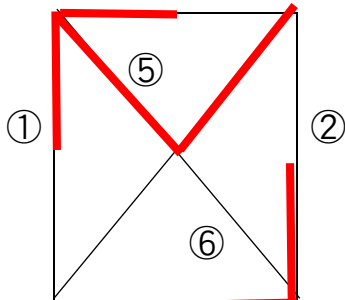

にこにこ!鹿嶋クラブ (鹿嶋クラブ) ④
中村塾 (みのり)

第3コート

いがっぺよ (TOKAI)

Jドリswallows (Jドリーム) ③
ちっちゃい☆みのり (みのり) ④

午後の部

※13:00開場・受付

第1コート

水戸の黄門さん (JVC水戸) ③
LOVE kids (友部)