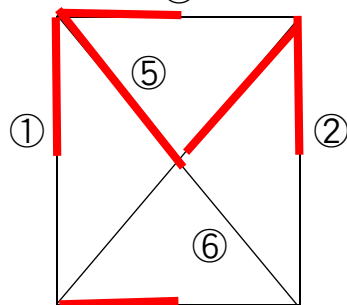

午前の部

※8:30開場・受付

第1コート

TMBスターズ (友部) ③
でっかい☆みのり (みのり)

ジェリー (みたとVSC) ④
Jのしるし (Jドリーム)

得失点により、TMBスターズとジェリーの優勝

第2コート

チェリーガール (さくらバレー) ③
トム (みたとVSC)

にこにこ!鹿嶋クラブ (鹿嶋クラブ) ④
中村塾 (みのり)

第3コート

いがっぺよ (TOKAI)

Jドリswallows (Jドリーム) ③
ちっちゃい☆みのり (みのり) ④

午後の部

※13:00開場・受付

第1コート

水戸の黄門さん (JVC水戸) ③
LOVE kids (友部)