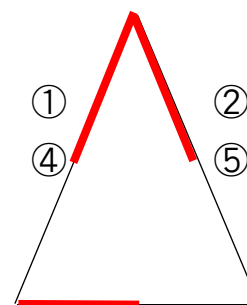

午前の部

※8:30開場・受付

第1コート

TMBスターズ (友部) ③
でっかい☆みのり (みのり)

ジェリー (みたとVSC) ④
Jのしるし (Jドリーム)

得失点により、TMBスターズとジェリーの優勝

第2コート

チェリーガール (さくらバレー) ③
トム (みたとVSC)

にこにこ!鹿嶋クラブ (鹿嶋クラブ) ④
中村塾 (みのり)

第3コート

いがっぺよ (TOKAI)

Jドリswallows (Jドリーム) ③
ちっちゃい☆みのり (みのり) ④

午後の部

※13:00開場・受付

第1コート

水戸の黄門さん (JVC水戸) ③
LOVE kids (友部)