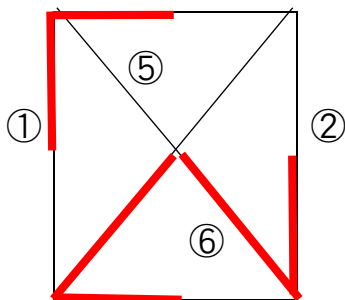

午前の部

※8:30開場・受付

第1コート

TMBスターズ (友部) ③
でっかい☆みのり (みのり)

ジェリー (みたとVSC) ④
Jのしるし (Jドリーム)

得失点により、TMBスターズとジェリーの優勝

第2コート

チェリーガール (さくらバレー) ③
トム (みたとVSC)

にこにこ!鹿嶋クラブ (鹿嶋クラブ) ④
中村塾 (みのり)

第3コート

いがっぺよ (TOKAI)

Jドリswallows (Jドリーム) ③
ちっちゃい☆みのり (みのり) ④

午後の部

※13:00開場・受付

第1コート

水戸の黄門さん (JVC水戸) ③
LOVE kids (友部)