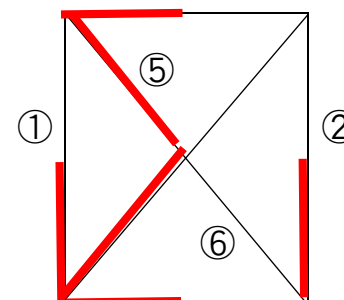

第4コート

ぎやらず (NEXUS) ③
キャラメルスマイル (NEXUS)

水戸の弥七さん (JVC水戸) ④
ちびっこパラダイス (山王フェニックス)