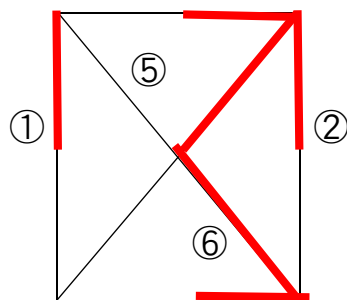

第2コート

小瀬ミニスマイルkids (小瀬) ③
水戸の助さん (JVC水戸)

水戸の格さん (JVC水戸) ④
ハッピーパラダイス (山王フェニックス)