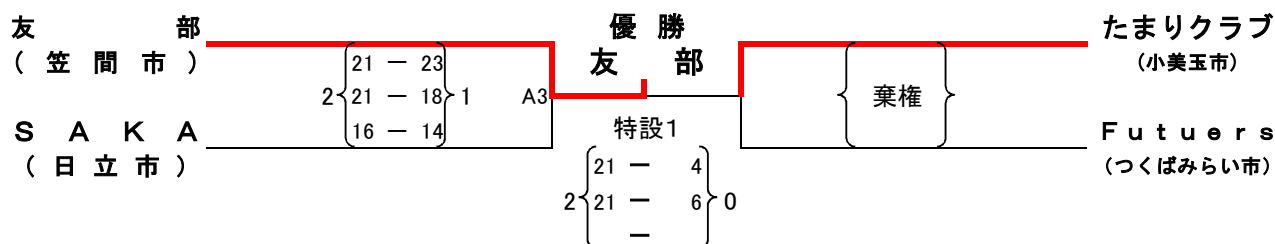

ファミリーマートカップ 第35回全日本バレーボール小学生大会茨城県大会結果

期 日 平成27年6月20日(土)・21日(日)
会 場 結城市かなくぼ総合体育館 A・B・C・D・特設コート

6月20日 開場・受付：8時30分
開会式(女子)：9時00分
代表者会議：9時30分
帯同審判員会議：9時40分
第一試合プロトコル：10時30分

6月21日 開場・受付：8時30分
代表者会議：8時40分(予定)
帯同審判員会議：8時50分(予定)
開会式(男子・混合)：9時00分
第一試合プロトコル：10時00分(予定)

【 男子の部 】

【 男女混合の部 】

ファミリーマートカップ 第35回全日本バレーボール小学生大会茨城県大会結果

期 日 平成27年6月20日(土)・21日(日)

会 場 結城市かなくぼ総合体育館 A・B・C・D・特設コート

6月20日 開場・受付：8時30分
開会式(女子)：9時00分
代表者会議：9時30分
帯同審判員会議：9時40分
第一試合7:00: 10時30分

6月21日 開場・受付：8時30分
代表者会議：8時40分(予定)
帯同審判員会議：8時50分(予定)
開会式(男子・混合)：9時00分
第一試合7:00: 10時00分(予定)