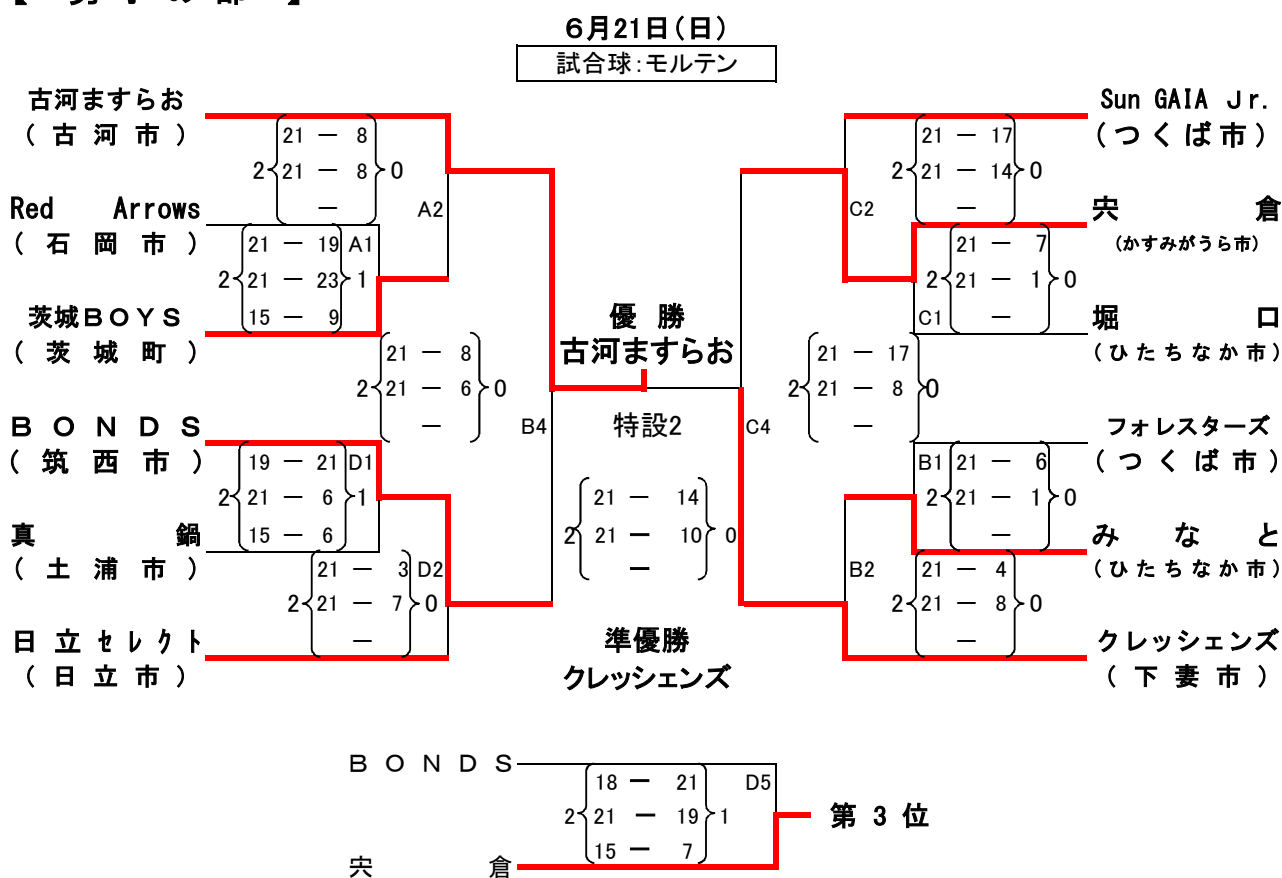

ファミリーマートカップ 第35回全日本バレーボール小学生大会茨城県大会結果

期 日 平成27年6月20日(土)・21日(日)
会 場 結城市かなくぼ総合体育館 A・B・C・D・特設コート

6月20日 開場・受付：8時30分
開会式(女子)：9時00分
代表者会議：9時30分
帯同審判員会議：9時40分
第一試合プロトコル：10時30分

6月21日 開場・受付：8時30分
代表者会議：8時40分(予定)
帯同審判員会議：8時50分(予定)
開会式(男子・混合)：9時00分
第一試合プロトコル：10時00分(予定)

【 男子の部 】

【 男女混合の部 】

ファミリーマートカップ 第35回全日本バレーボール小学生大会茨城県大会結果

期 日 平成27年6月20日(土)・21日(日)

会 場 結城市かなくぼ総合体育館 A・B・C・D・特設コート

6月20日 開場・受付：8時30分
開会式(女子)：9時00分
代表者会議：9時30分
帯同審判員会議：9時40分
第一試合7:00: 10時30分

6月21日 開場・受付：8時30分
代表者会議：8時40分(予定)
帯同審判員会議：8時50分(予定)
開会式(男子・混合)：9時00分
第一試合7:00: 10時00分(予定)

【 女子の部 】

6月20日(土)

6月21日(日)

6月20日(土)