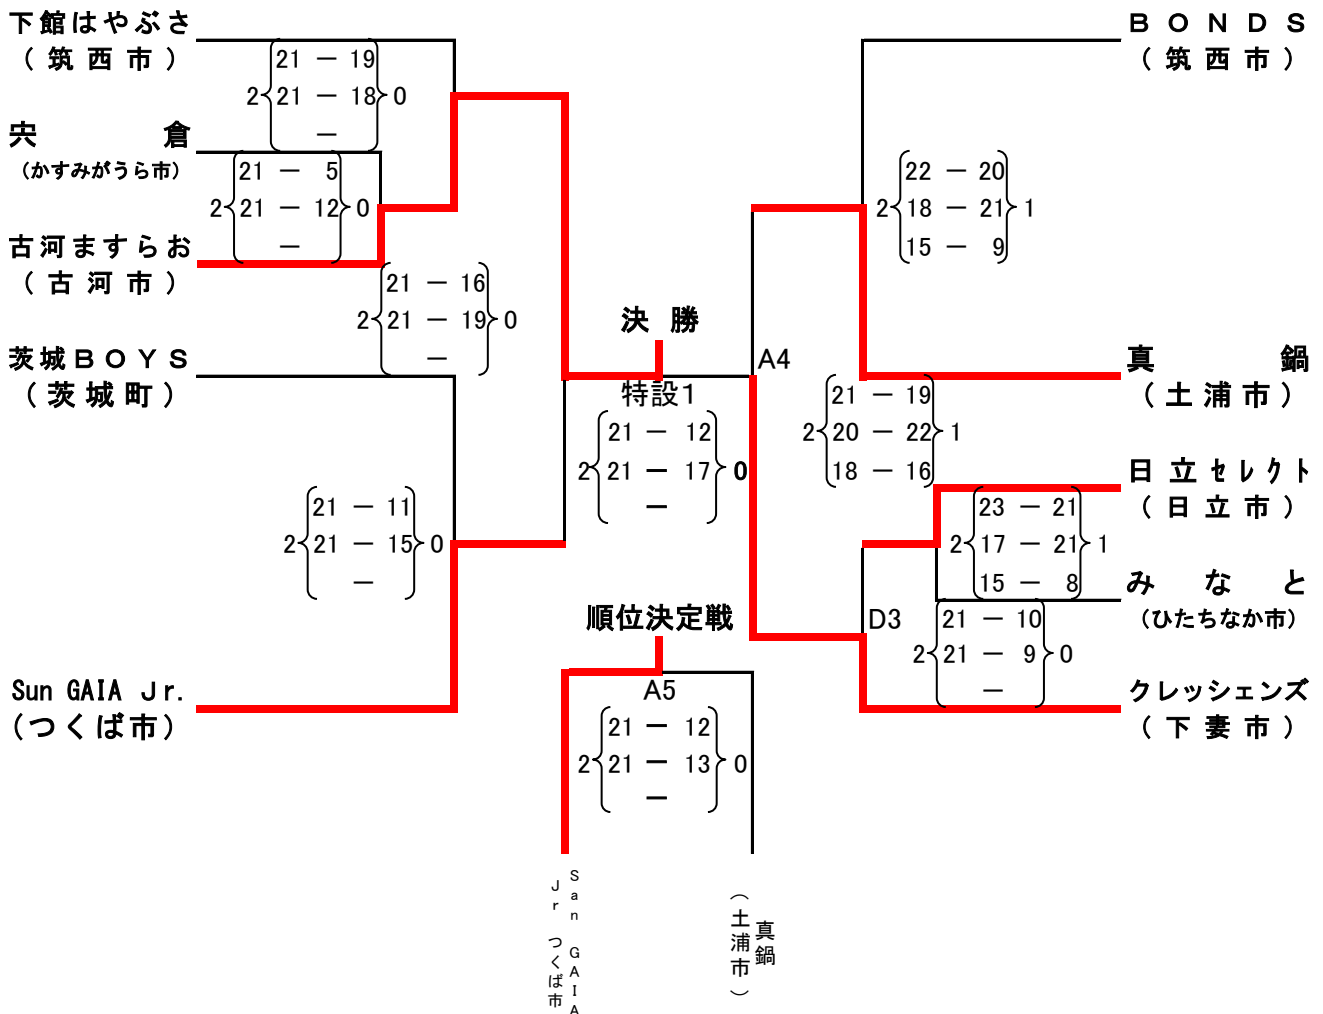

ファミリーマートカップ 第34回全日本バレーボール小学生大会茨城県大会

期 日 平成26年6月14日(土)・15日(日)
会 場 結城市かなくぼ総合体育館 A・B・C・D・特設コート

6月14日 開場・受付：8時30分
開会式(女子)：9時00分
代表者会議：9時30分
帯同審判員会議：9時45分
第一試合プロトコル：10時30分

6月15日 開場・受付：8時30分
開会式(男子)：9時00分
代表者会議：9時20分
帯同審判員会議：9時35分
第一試合プロトコル：10時00分

【 男子 の 部 】

6月15日(日)

ファミリーマートカップ 第34回全日本バレーボール小学生大会茨城県大会

期 日 平成26年6月14日(土)・15日(日)

会 場 結城市かなくぼ総合体育館 A・B・C・D・特設コート

6月14日 開場・受付：8時30分
開会式(女子)：9時00分
代表者会議：9時30分
帯同審判員会議：9時45分
第一試合マコル：10時30分

6月15日 開場・受付：8時30分
開会式(男子)：9時00分
代表者会議：9時20分
帯同審判員会議：9時35分
第一試合マコル：10時00分

【女子の部】