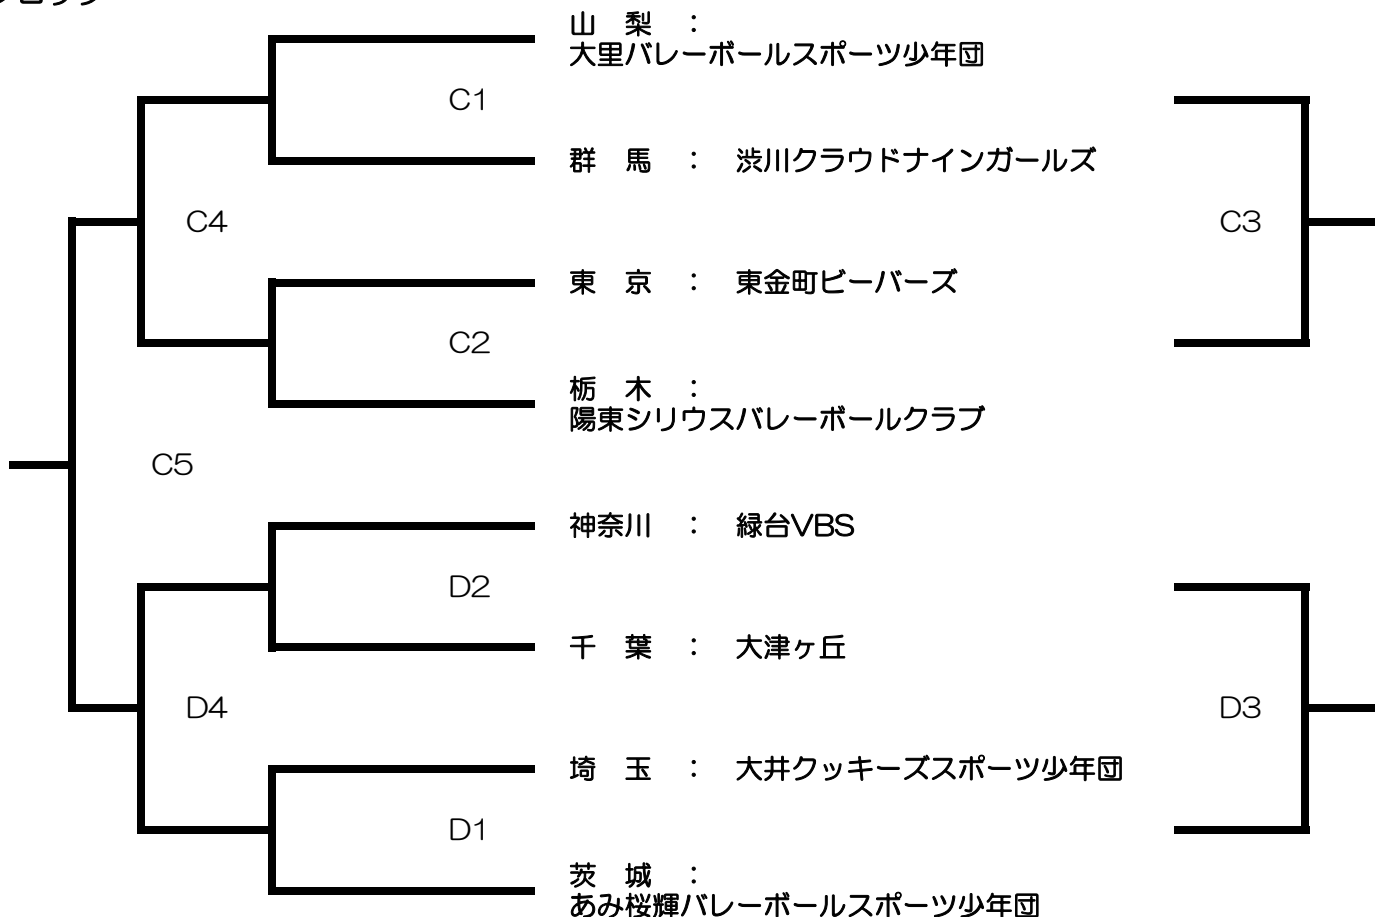

第40回 関東小学生バレーボール大会

【男子組合せ】

◇ 会場名： かなくぼ総合体育館
Aブロック

◇ 会場名： ザ・ヒロサワ・シティ体育館（下館総合体育館）
Bブロック

第40回 関東小学生バレーボール大会

【混合組合せ】

◇ 会場名： かなくぼ総合体育館

Aブロック

◇ 会場名： ザ・ヒロサワ・シティ体育館（下館総合体育館）

Bブロック

第40回 関東小学生バレーボール大会

【女子組合せ】

◇ 会場名： かなくぼ総合体育館
Aブロック

◇ 会場名： かなくぼ総合体育館
Bブロック

第40回 関東小学生バレーボール大会

【女子組合せ】

◇ 会場名： ザ・ヒロサワ・シティ体育館（下館総合体育館）
Cブロック

◇ 会場名： ザ・ヒロサワ・シティ体育館（下館総合体育館）
Dブロック