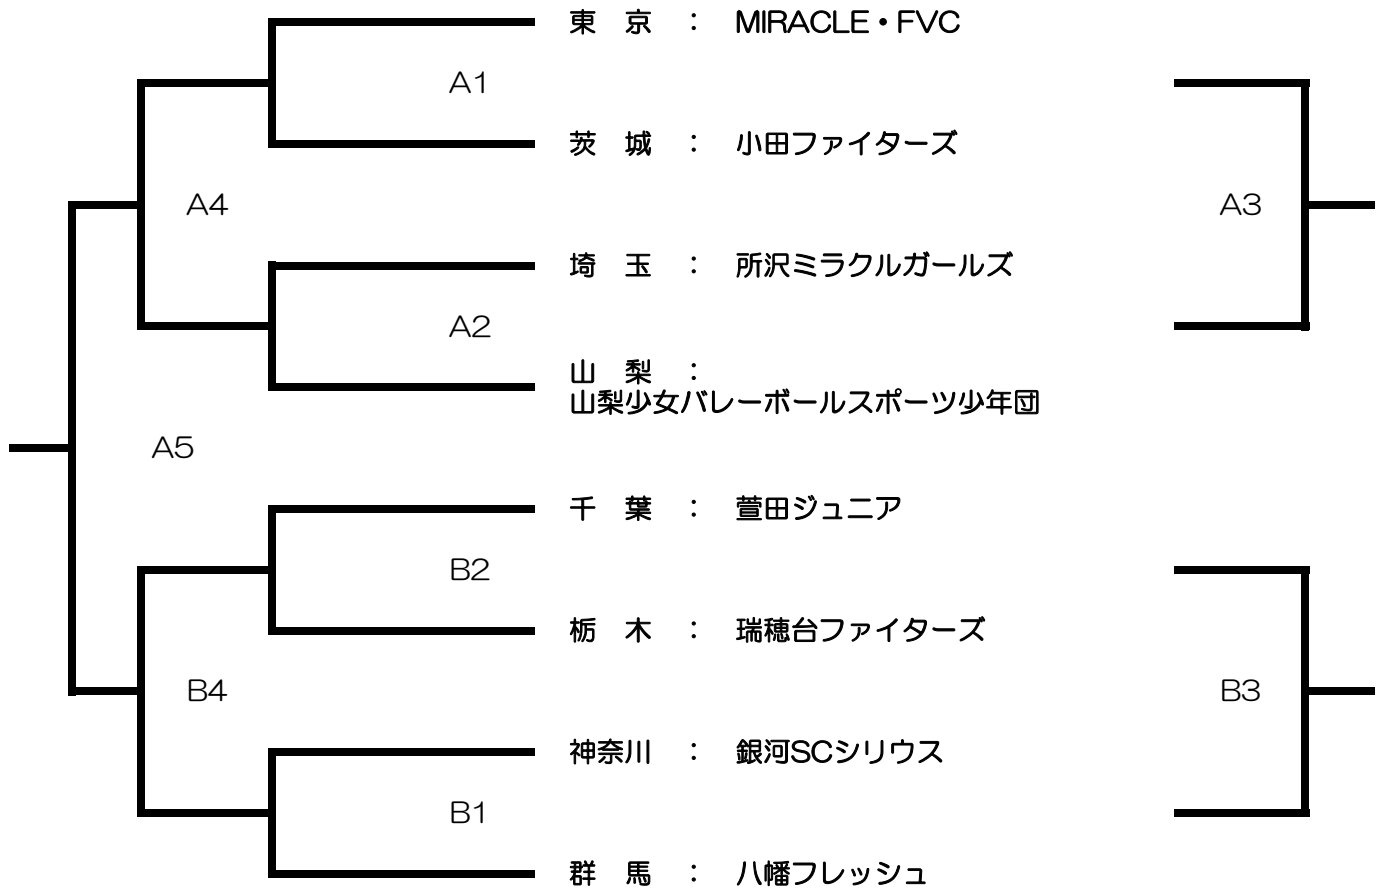

第40回 関東小学生バレーボール大会

【男子組合せ】

◇ 会場名： かなくぼ総合体育館
Aブロック

◇ 会場名： ザ・ヒロサワ・シティ体育館（下館総合体育館）
Bブロック

第40回 関東小学生バレーボール大会

【混合組合せ】

◇ 会場名： かなくぼ総合体育館

Aブロック

◇ 会場名： ザ・ヒロサワ・シティ体育館（下館総合体育館）

Bブロック

第40回 関東小学生バレーボール大会

【女子組合せ】

◇ 会場名： かなくぼ総合体育館
Aブロック

◇ 会場名： かなくぼ総合体育館
Bブロック

第40回 関東小学生バレーボール大会

【女子組合せ】

◇ 会場名： ザ・ヒロサワ・シティ体育館（下館総合体育館）
Cブロック

◇ 会場名： ザ・ヒロサワ・シティ体育館（下館総合体育館）
Dブロック