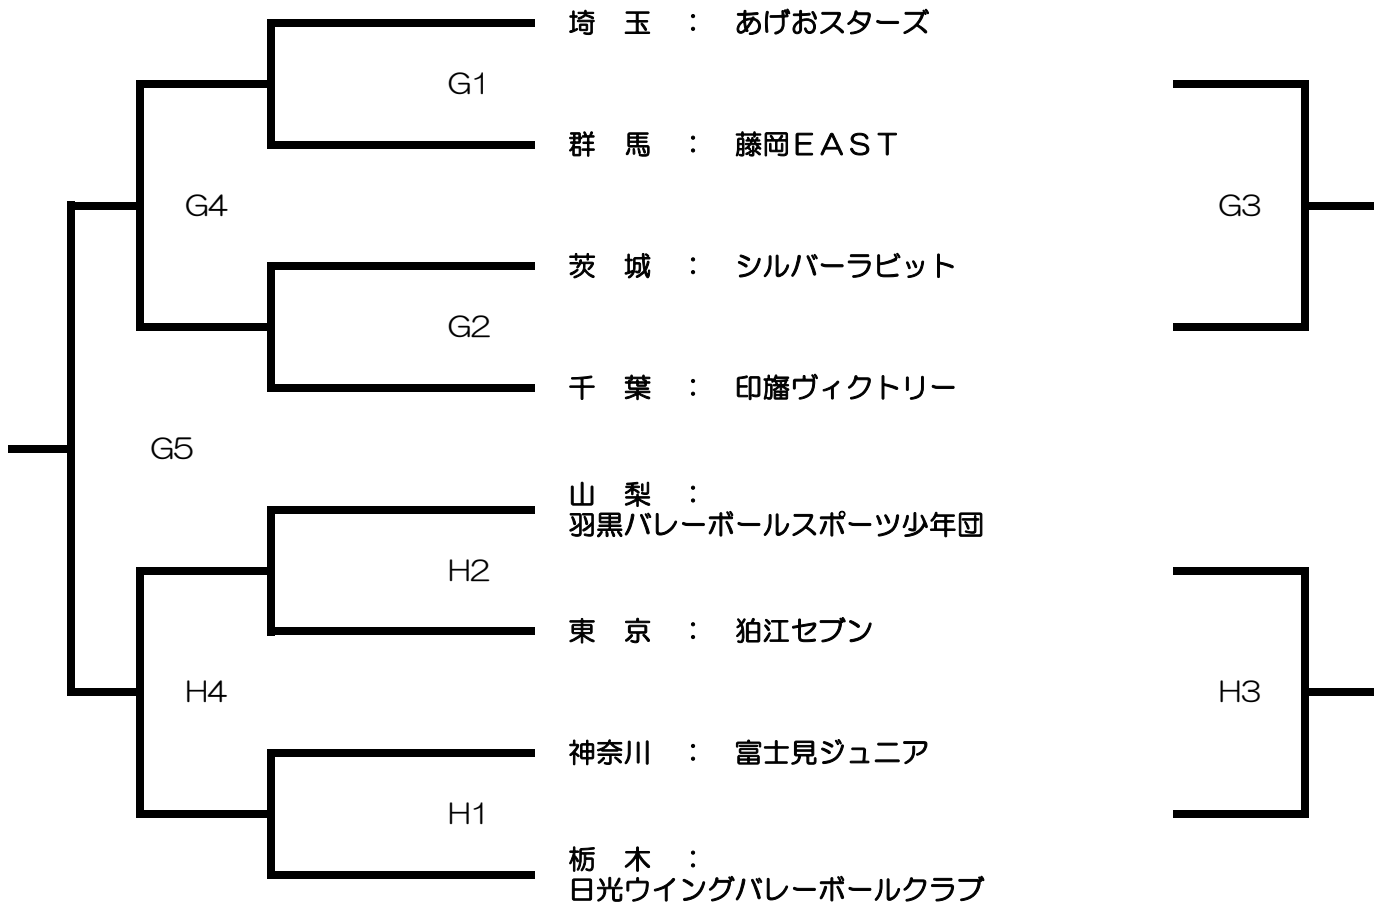

第40回 関東小学生バレーボール大会

【男子組合せ】

◇ 会場名： かなくぼ総合体育館
Aブロック

◇ 会場名： ザ・ヒロサワ・シティ体育館（下館総合体育館）
Bブロック

第40回 関東小学生バレーボール大会

【混合組合せ】

◇ 会場名： かなくぼ総合体育館

Aブロック

◇ 会場名： ザ・ヒロサワ・シティ体育館（下館総合体育館）

Bブロック

第40回 関東小学生バレーボール大会

【女子組合せ】

◇ 会場名： かなくぼ総合体育館
Aブロック

◇ 会場名： かなくぼ総合体育館
Bブロック

第40回 関東小学生バレーボール大会

【女子組合せ】