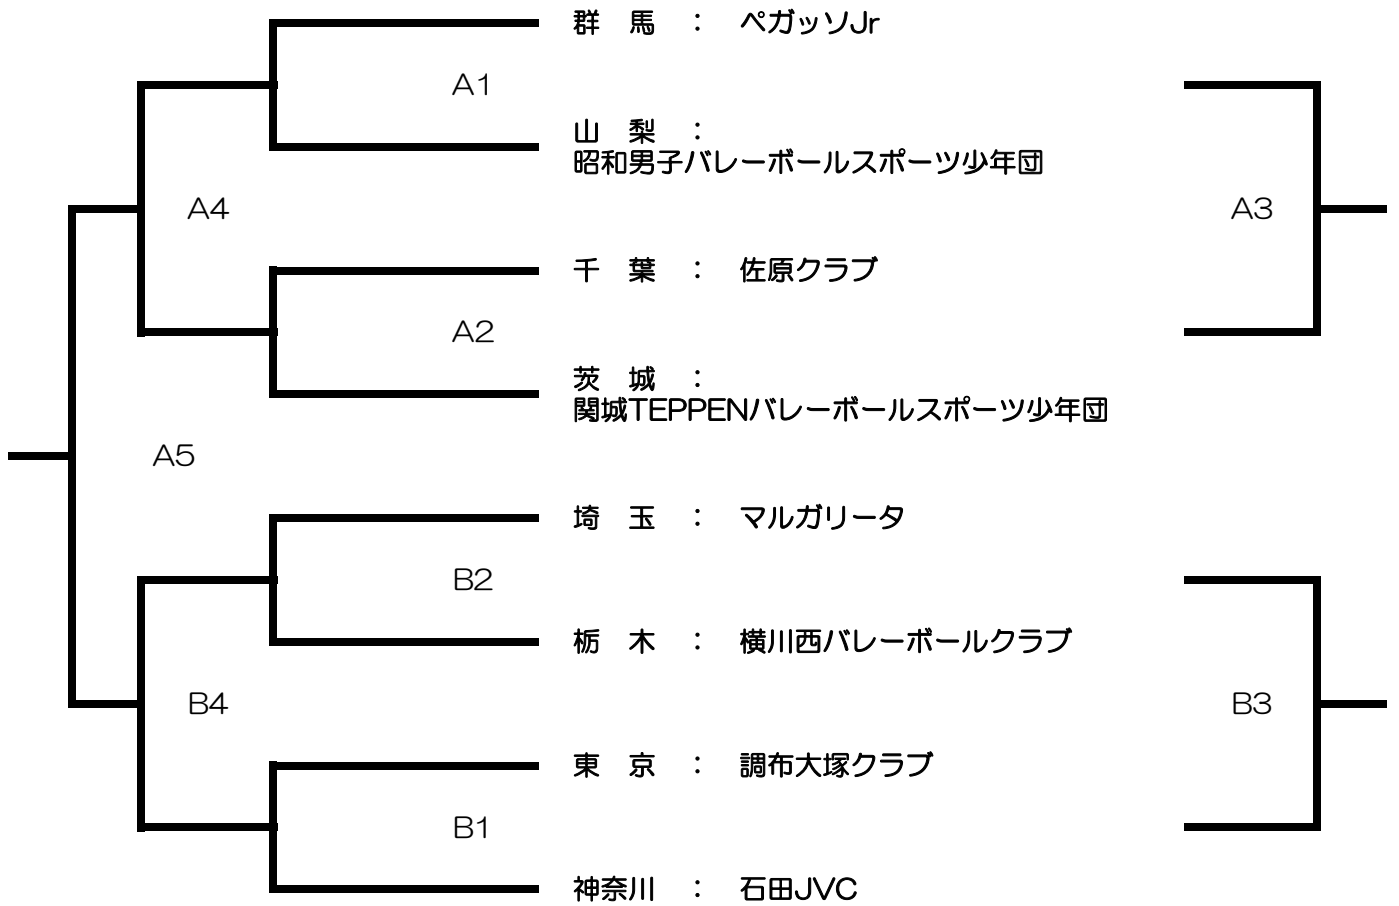

第40回 関東小学生バレーボール大会

【男子組合せ】

◇ 会場名： かなくぼ総合体育館
Aブロック

◇ 会場名： ザ・ヒロサワ・シティ体育館（下館総合体育館）
Bブロック

第40回 関東小学生バレーボール大会

【混合組合せ】

◇ 会場名： かなくぼ総合体育館

Aブロック

◇ 会場名： ザ・ヒロサワ・シティ体育館（下館総合体育館）

Bブロック

第40回 関東小学生バレーボール大会

【女子組合せ】

◇ 会場名： かなくぼ総合体育館
Aブロック

◇ 会場名： かなくぼ総合体育館
Bブロック

第40回 関東小学生バレーボール大会

【女子組合せ】