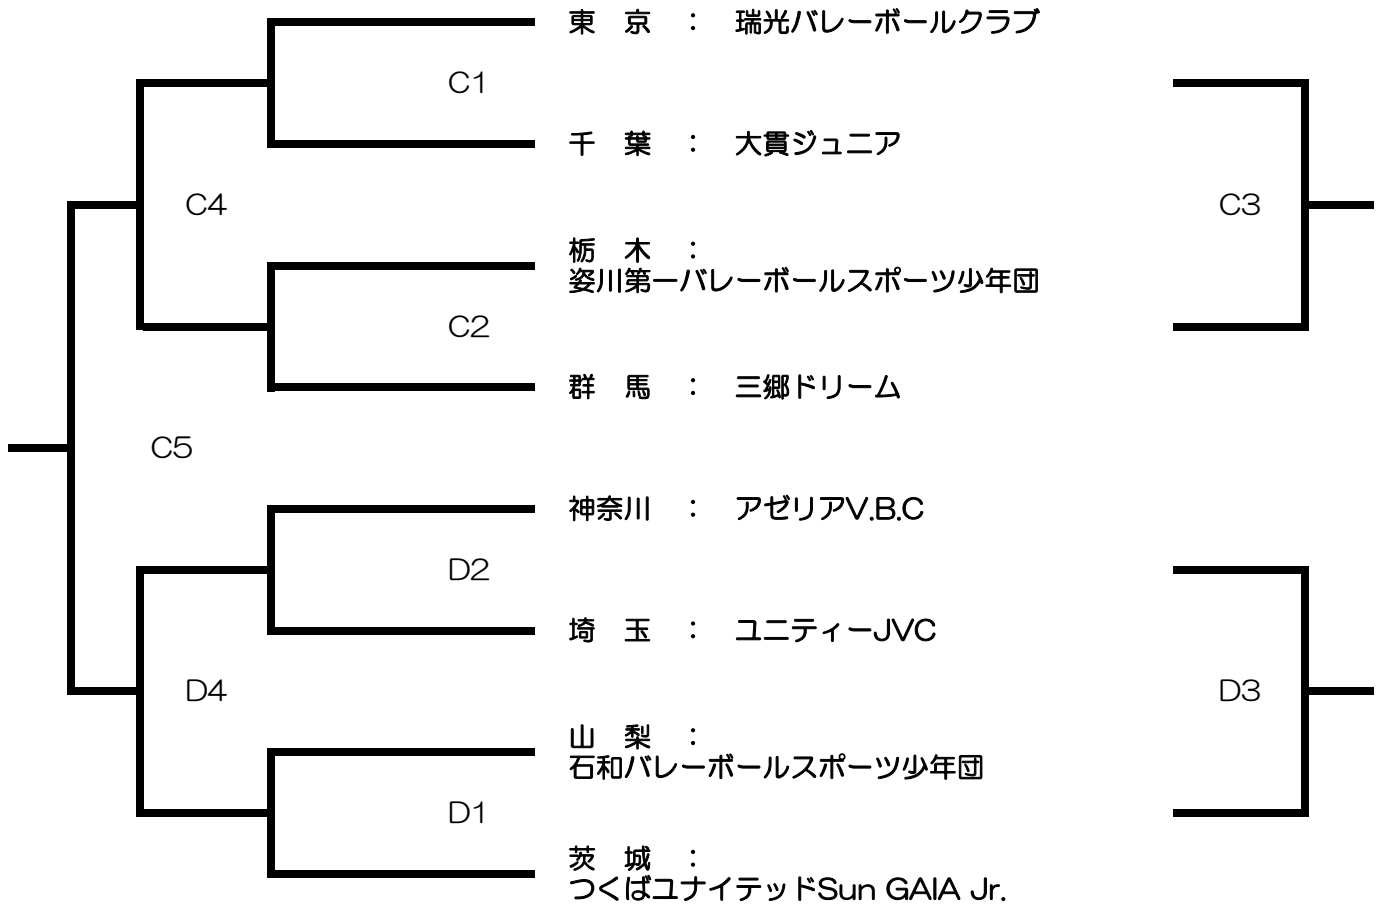

第40回 関東小学生バレーボール大会

【男子組合せ】

◇ 会場名： かなくぼ総合体育館
Aブロック

◇ 会場名： ザ・ヒロサワ・シティ体育館（下館総合体育館）
Bブロック

第40回 関東小学生バレーボール大会

【混合組合せ】

◇ 会場名： かなくぼ総合体育館

Aブロック

◇ 会場名： ザ・ヒロサワ・シティ体育館（下館総合体育館）

Bブロック

第40回 関東小学生バレーボール大会

【女子組合せ】

◇ 会場名： かなくぼ総合体育館
Aブロック

◇ 会場名： かなくぼ総合体育館
Bブロック

第40回 関東小学生バレーボール大会

【女子組合せ】