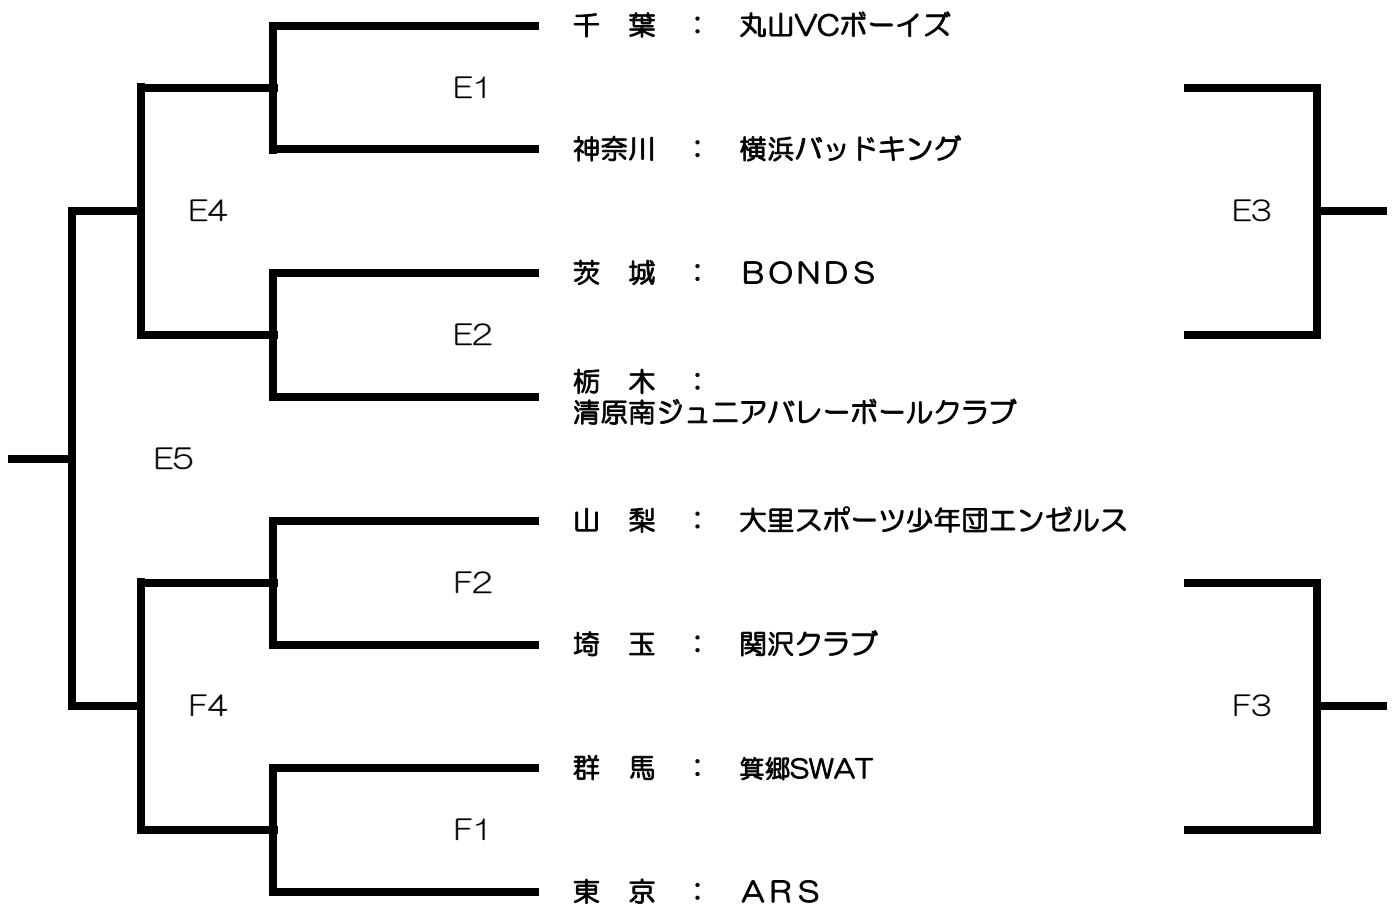

第40回 関東小学生バレーボール大会

【男子組合せ】

◇ 会場名： かなくぼ総合体育館
Aブロック

◇ 会場名： ザ・ヒロサワ・シティ体育館（下館総合体育館）
Bブロック

第40回 関東小学生バレーボール大会

【混合組合せ】

◇ 会場名： かなくぼ総合体育館

Aブロック

◇ 会場名： ザ・ヒロサワ・シティ体育館（下館総合体育館）

Bブロック

第40回 関東小学生バレーボール大会

【女子組合せ】

◇ 会場名： かなくぼ総合体育館
Aブロック

◇ 会場名： かなくぼ総合体育館
Bブロック

第40回 関東小学生バレーボール大会

【女子組合せ】