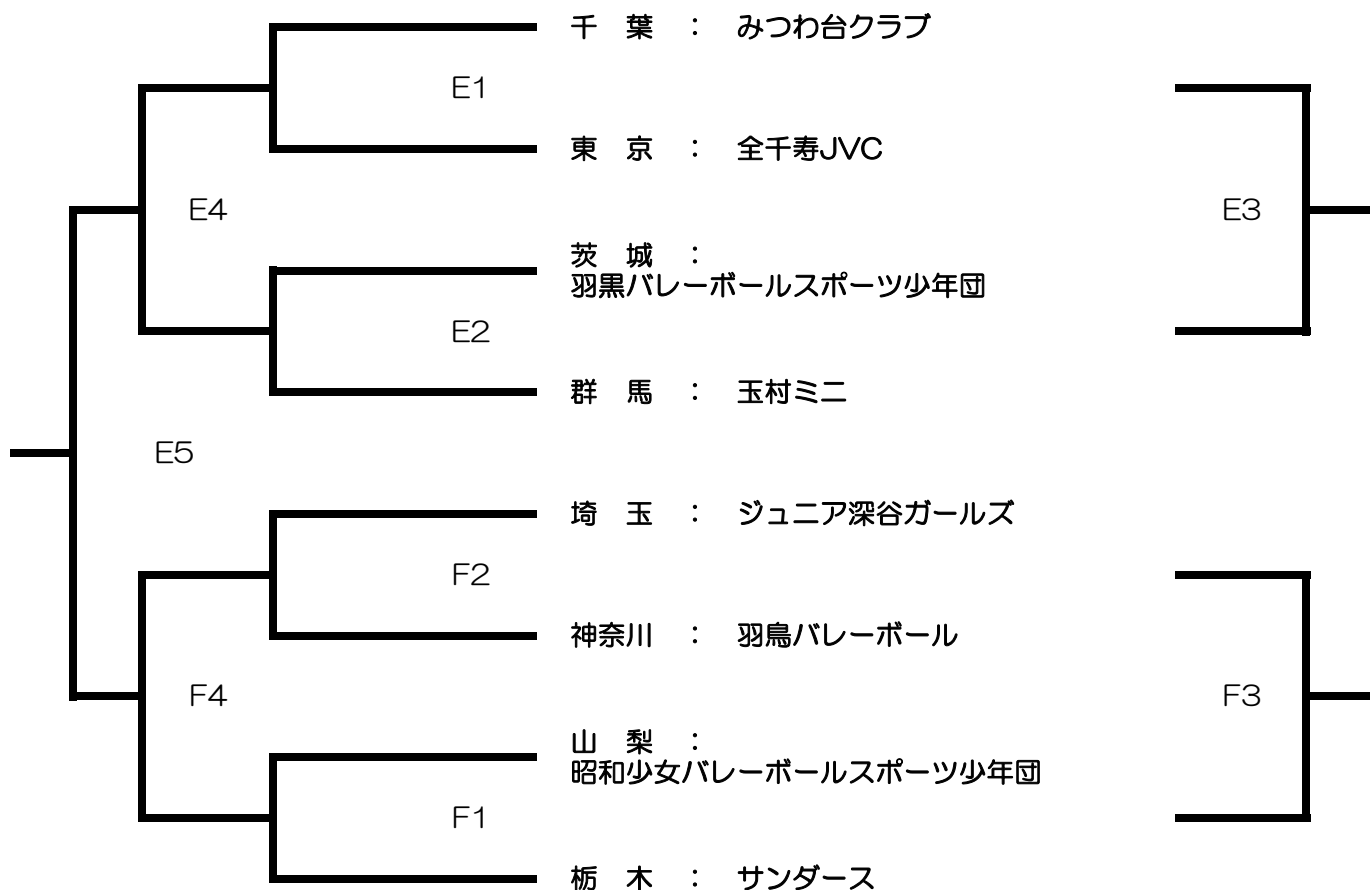

第40回 関東小学生バレーボール大会

【男子組合せ】

◇ 会場名： かなくぼ総合体育館
Aブロック

◇ 会場名： ザ・ヒロサワ・シティ体育館（下館総合体育館）
Bブロック

第40回 関東小学生バレーボール大会

【混合組合せ】

◇ 会場名： かなくぼ総合体育館

Aブロック

◇ 会場名： ザ・ヒロサワ・シティ体育館（下館総合体育館）

Bブロック

第40回 関東小学生バレーボール大会

【女子組合せ】

◇ 会場名： かなくぼ総合体育館
Aブロック

◇ 会場名： かなくぼ総合体育館
Bブロック

第40回 関東小学生バレーボール大会

【女子組合せ】

◇ 会場名： ザ・ヒロサワ・シティ体育館（下館総合体育館）
Cブロック

◇ 会場名： ザ・ヒロサワ・シティ体育館（下館総合体育館）
Dブロック