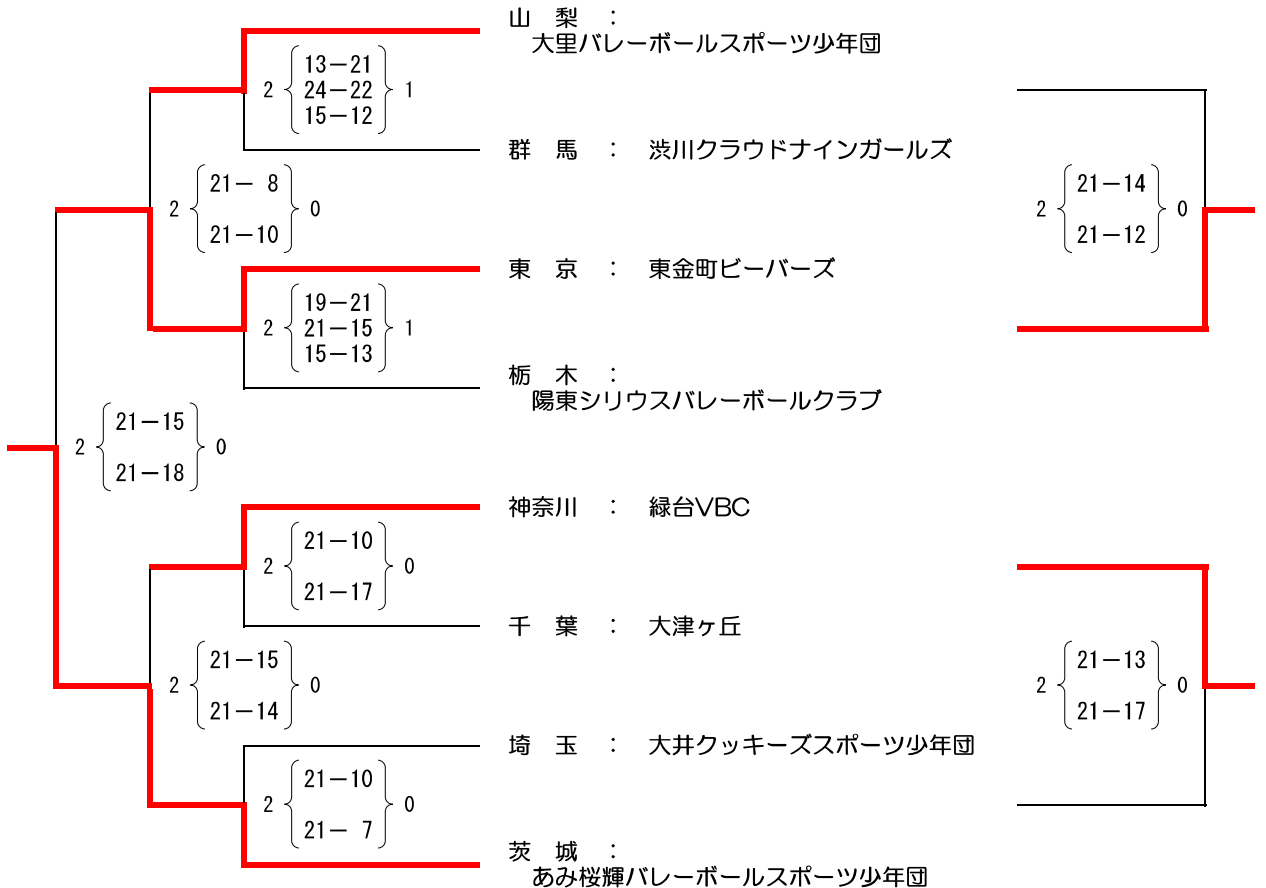

第40回 関東小学生バレーボール大会結果

【女子】 11月17日(日)
 ◇ 会場名: かなくぼ総合体育館
 Aブロック

◇ 会場名: かなくぼ総合体育館
 Bブロック

第40回 関東小学生バレーボール大会結果

【女子】 11月17日(日)

◇ 会場名： ザ・ヒロサワ・シティ体育館（下館総合体育館）

Cブロック

◇ 会場名： ザ・ヒロサワ・シティ体育館（下館総合体育館）

Dブロック