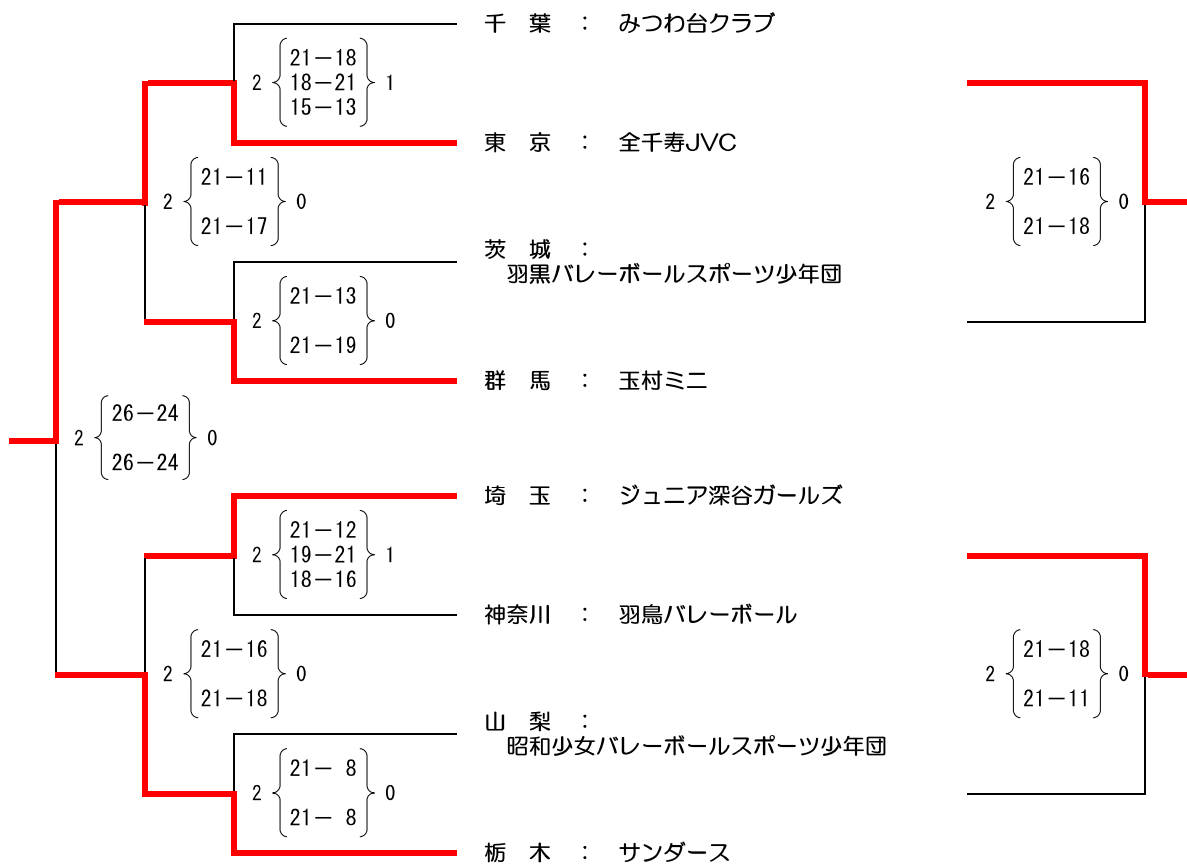

第40回 関東小学生バレーボール大会結果

【女子】 11月17日(日)
 ◇ 会場名: かなくぼ総合体育館
 Aブロック

◇ 会場名: かなくぼ総合体育館
 Bブロック

第40回 関東小学生バレーボール大会結果

【女子】 11月17日(日)

◇ 会場名： ザ・ヒロサワ・シティ体育館（下館総合体育館）

Cブロック

◇ 会場名： ザ・ヒロサワ・シティ体育館（下館総合体育館）

Dブロック