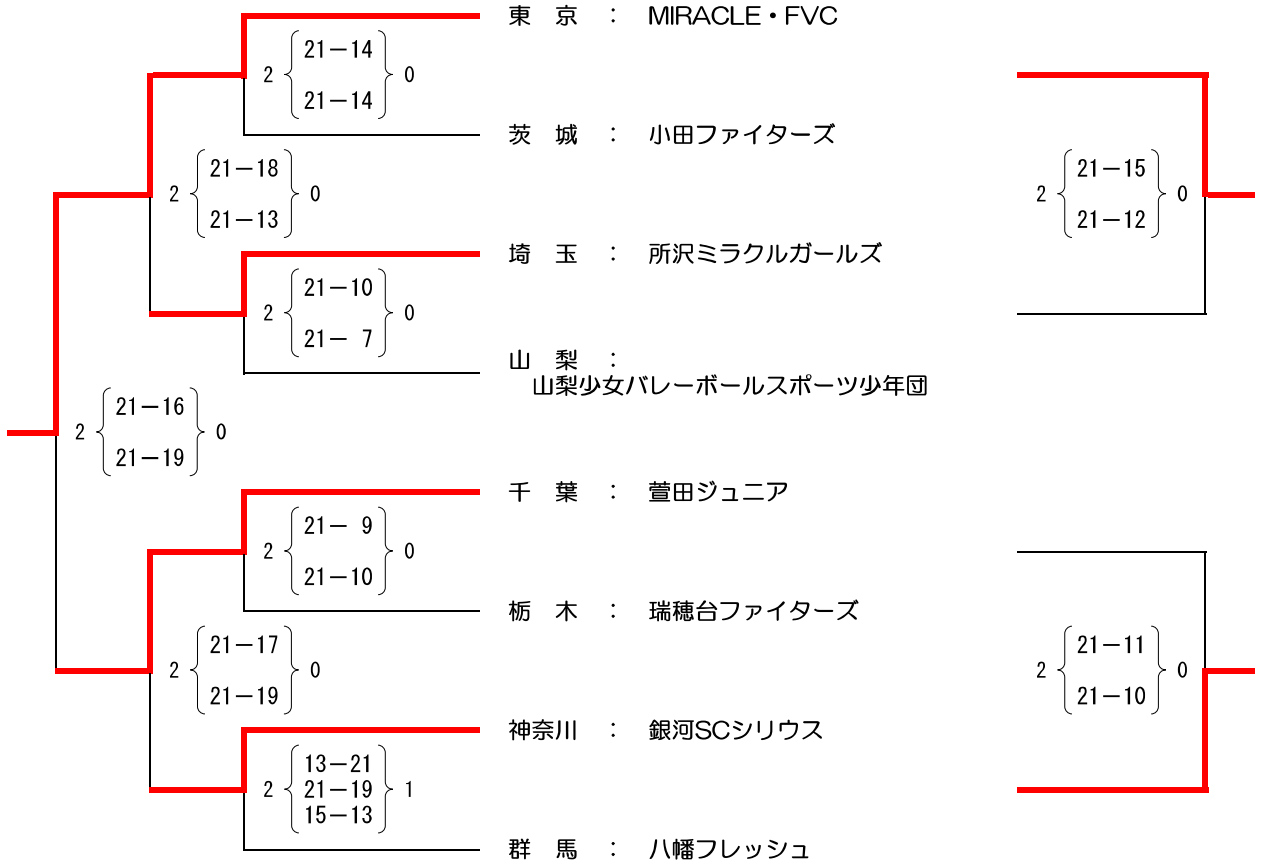

第40回 関東小学生バレーボール大会結果

【女子】 11月17日(日)
 ◇ 会場名: かなくぼ総合体育館
 Aブロック

◇ 会場名: かなくぼ総合体育館
 Bブロック

第40回 関東小学生バレーボール大会結果

【女子】 11月17日(日)

◇ 会場名： ザ・ヒロサワ・シティ体育館（下館総合体育館）

Cブロック

◇ 会場名： ザ・ヒロサワ・シティ体育館（下館総合体育館）

Dブロック